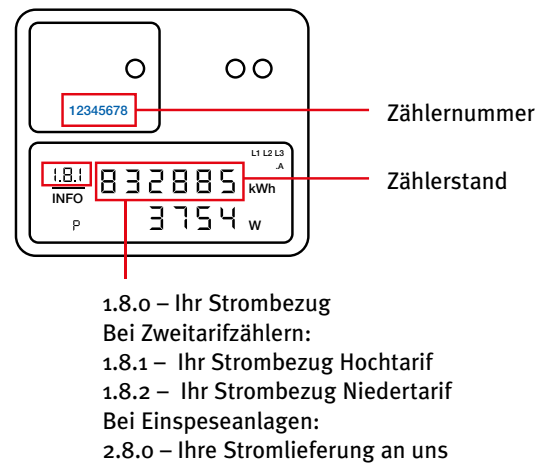

Sollten Sie dennoch Fragen haben, so kontaktieren Sie uns gerne unter der kostenlosen Rufnummer:

0800 25278766.

Wir helfen Ihnen gerne weiter!

Stromzähler

Digitaler Stromzähler

Gaszähler

Wasserzähler