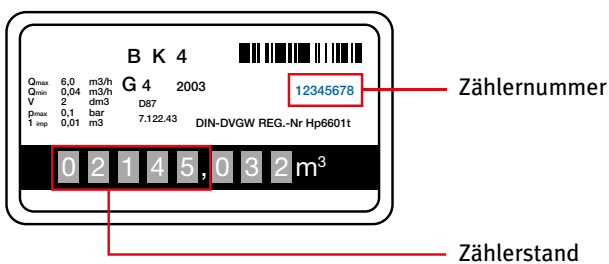

Sollten Sie dennoch Fragen haben, so kontaktieren Sie uns gerne unter der kostenlosen Rufnummer:

0800 25278766.

Wir helfen Ihnen gerne weiter!

Stromzähler

Digitaler Stromzähler

Gaszähler

Wasserzähler